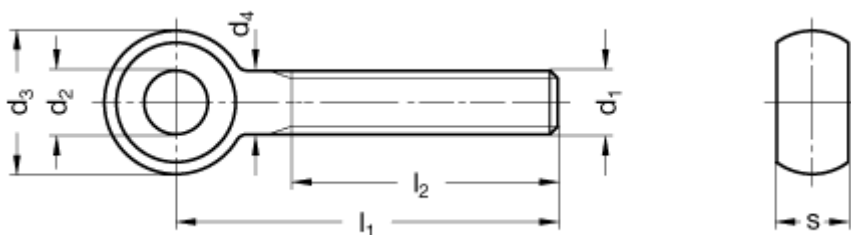

Varenummer: 201524M650NI
Beskrivelse: E+G Øjebolt
GN 1524-M6-50-NI

Mål

d1 = M6
d2 = 6
d3 = 12
d4 = 6
l1 = 50
l2 = 40
s = 8